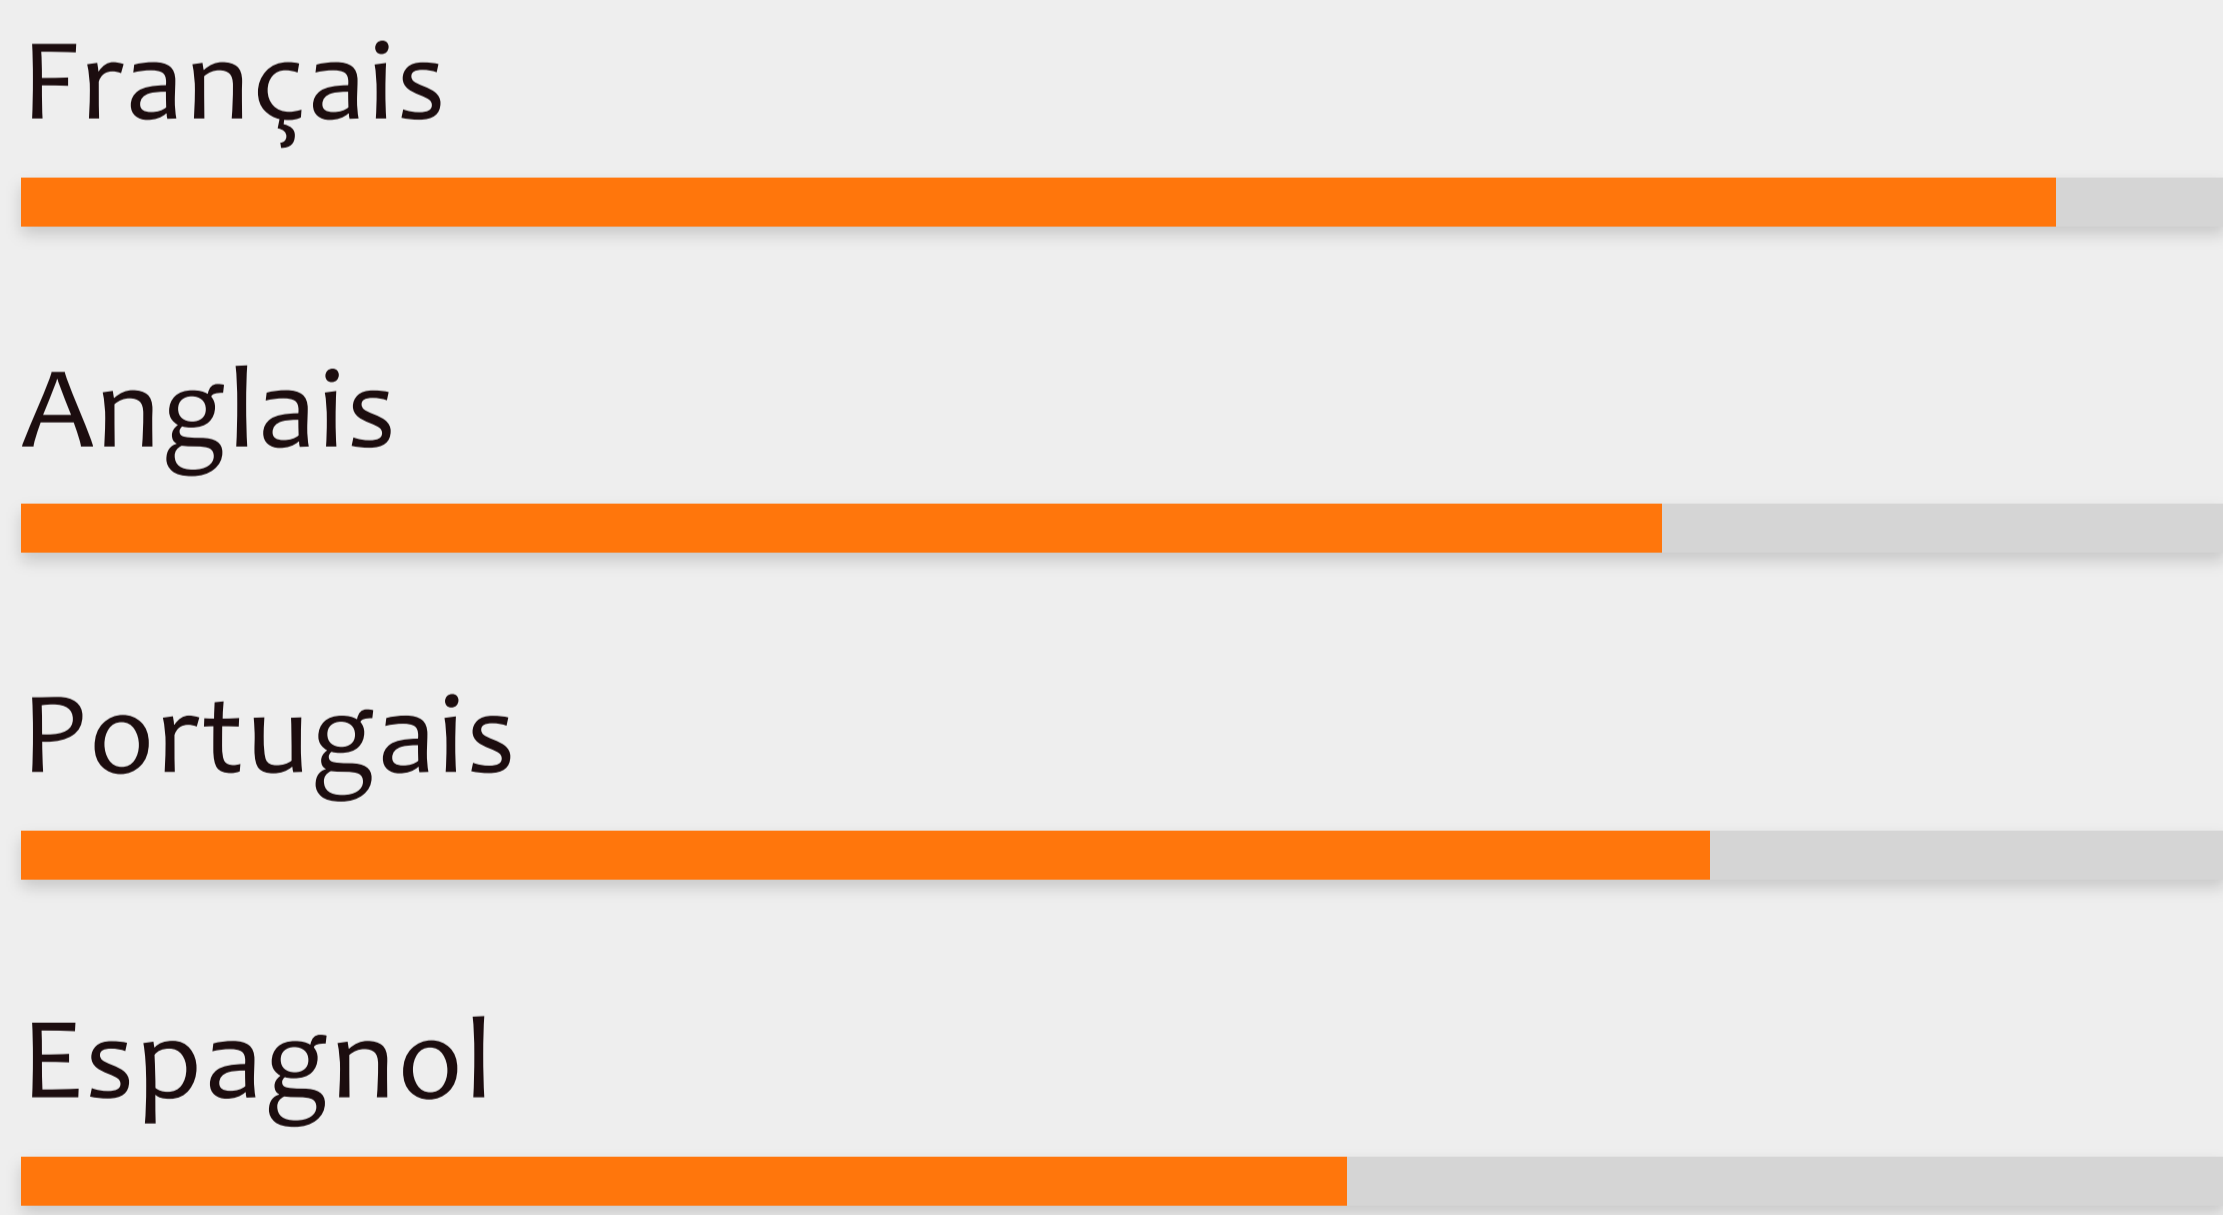

LANGUES

LOGICIELS

INTERETS

FORMATION

Initiation au vocabulaire de l'intelligence artificielle

24 novembre 2024

Université TÉLUQ

Doctorant 1 (En cours)

2023 - 2026

Sciences Juridiques

Université Gaston Berger De Saint Louis

Master 2

2020 - 2021

Droit Des Personnes Handicapées

Université Gaston Berger De Saint Louis

Master 2

2019 - 2020

Droit Public Général

Université Gaston Berger De Saint Louis

prise de parole en public

2017 - 2018

Approxima

Licence

2015 - 2016

Droit Public

Université Gaston Berger De Saint Louis

Baccalauréat

2012 - 2013

L2 - Sciences Sociales Et Humaines

Lycée Moderne De Rufisque

EXPERIENCE

Assistant chercheur

Laboratoire Laspad

2024

Forum Intelligence Artificielle et Droit Africain

Intelligence Artificielle Et Droit Des Affaires Africain

juin 2024

Agent Recenseur classique

2023

RGPH-5

ANSD

Stage

2016 - 2017

Assistant Du Secrétaire Municipal

Mairie De Bounkiling

BENEVOLAT

Manager

2020

HULT PRIZE

Université Gaston Berger De Saint Louis

Président de séance

2019 - 2020

Coordination Des Etudiant De Saint-Louis (CESL)

Université Gaston Berger De Saint Louis

Délégué adjoint

2018 - 2019

L'ufr Des Sciences Juridique Et Politique

Université Gaston Berger De Saint Louis

Trésorier

2017 - 2018

Cercle Des Publicistes De l' UFR SJP

Université Gaston Berger De Saint Louis

COMPETENCES

Droit De Collectivités Territoriales

Droits De L'homme

Droit Miner

Spécialité Droit Public Général